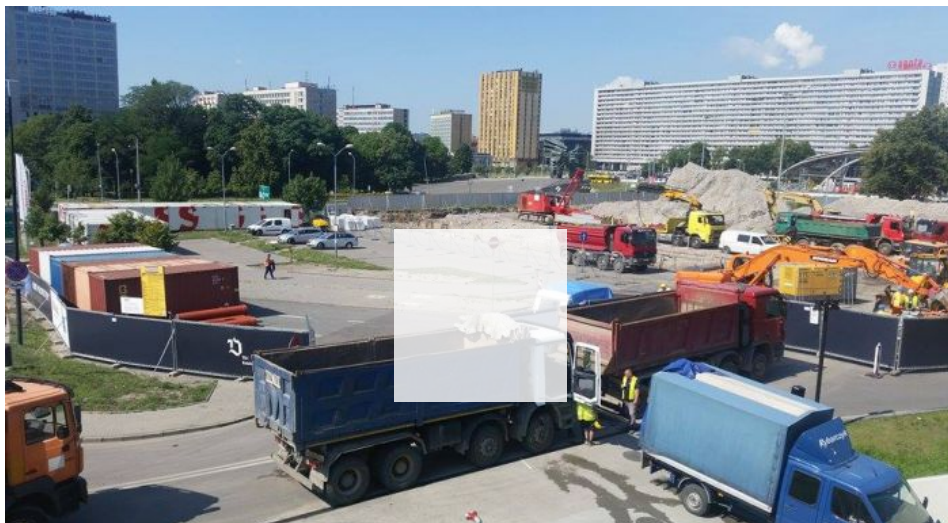

Tagi: budowa KTW Katowice, wieżowce KTW Katowice budowa, KTW Katowice

Wieżowce .KTW w Katowicach: Budowa rozpoczęta. Za dwa lata powstanie pierwsza wieża [ZDJĘCIA]

Karol Świerkot
Redaktor

05/07/2016 10:28

Przeczytaj później

Lubię to!

Udostępnij < 100

5

Plac budowy wieżowców KTW. [ZDJĘCIA]

Budowa KTW. / Michał Lyczak, Radio Eska

Ilustracja do artykułu: Wieżowce .KTW w Katowicach: Budowa rozpoczęta. Za dwa lata powstanie pierwsza wieża [ZDJĘCIA]

Najpierw było wyburzanie DOKP, potem długie wyczekiwanie, w końcu pojawiły się wizualizacje i projekt. Teraz rozpoczęła się budowa wieżowców .KTW.

Budowa dwóch wież .KTW rozpoczęła się skromnie, od przekładki sieci teletechnicznej, która koliduje z budową. Teraz jednak do akcji wkroczy ciężki sprzęt. Przez najbliższe 12 miesięcy budowlancy będą pod ziemią stawiać ogromne fundamenty pod wieżowce.

- W lipcu rozpoczynają się najważniejsze prace związane z budową ścian szczelinowych, które będą pod ziemią. Są one bardzo ważną częścią fundamentu budynków - mówi Daniel Muc, rzecznik TDJ Estate.

Fundamenty będą powsawać równolegle pod obiema wieżami KTW. Ich długość to 300